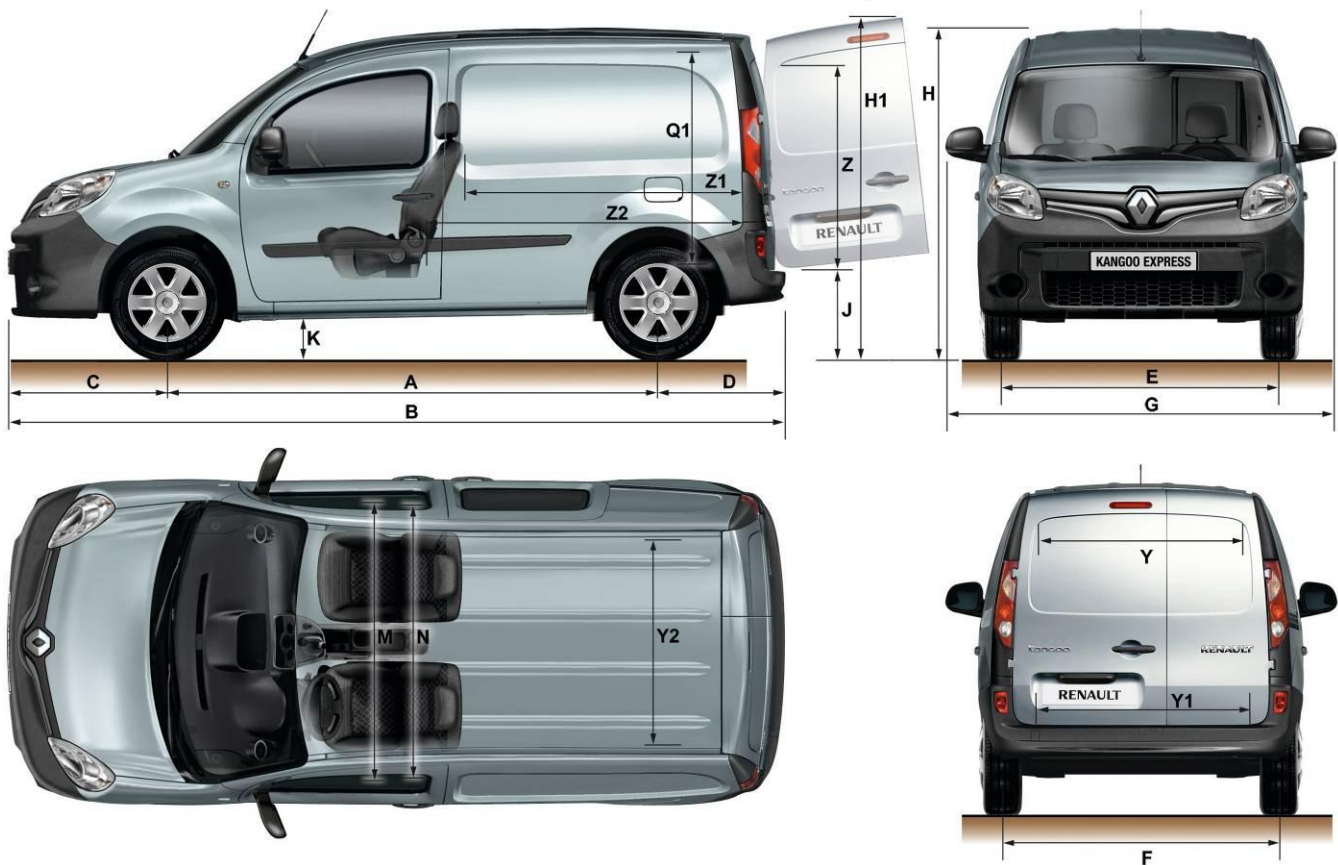

DIMENSIONS

NOUVEAU RENAULT KANGOO EXPRESS ET Z.E.

VOLUME (dm³)

Volume de chargement mini / maxi

3 000 / 3 500

PLAN COTE (mm)

A	Empattement	2 697
B	Longueur hors tout	4 282
C	Porte-à-faux avant	875
D	Porte-à-faux arrière	710
E	Voie avant	1 521
F	Voie arrière	1 534
G	Largeur hors tout / avec rétroviseurs	1 829 / 2 138
H	Hauteur à vide (options min/max)	1 805 / 1 844
H1	Hauteur sur portes battantes (options min/max)	1 872 / 1 934
J	Hauteur de seuil à vide (options min/max)	558 / 609
K	Garde au sol à vide - en charge (options min/max)	157 - 210 / 143 - 172
	Garde au sol à vide - en charge sur Kangoo Z.E. (options min/max)	184 - 210 / 153 - 172
M	Largeur aux coudes avant	1 510
N	Largeur aux bandeaux avant	1 464
Q1	Hauteur intérieure arrière	1 251
Y	Largeur arrière à 1 mètre de la barre de seuil	1 141
Y1	Largeur arrière à 100 mm de la barre de seuil	1 219
Y2	Largeur intérieure entre passages de roue habillage mini / maxi / bois	1 218 / 1 045 / 1 185
Z	Hauteur de chargement	1 129
Z1	Longueur utile de chargement	1 476
Z2	Longueur de chargement au plancher avec option siège passager replié	1 731
		2 502